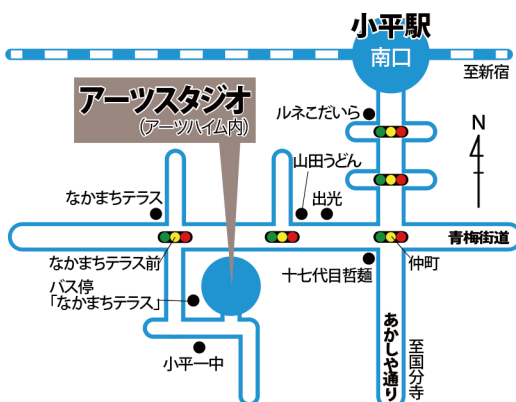

* 西武新宿線「小平駅南口」より徒歩14分

* 小平駅南口より「にじバス」乗車

「なかもちテラス」下車徒歩1分

* 西武多摩湖線「青梅街道駅」より徒歩13分

* JR武蔵野線「新小平駅」より徒歩22分